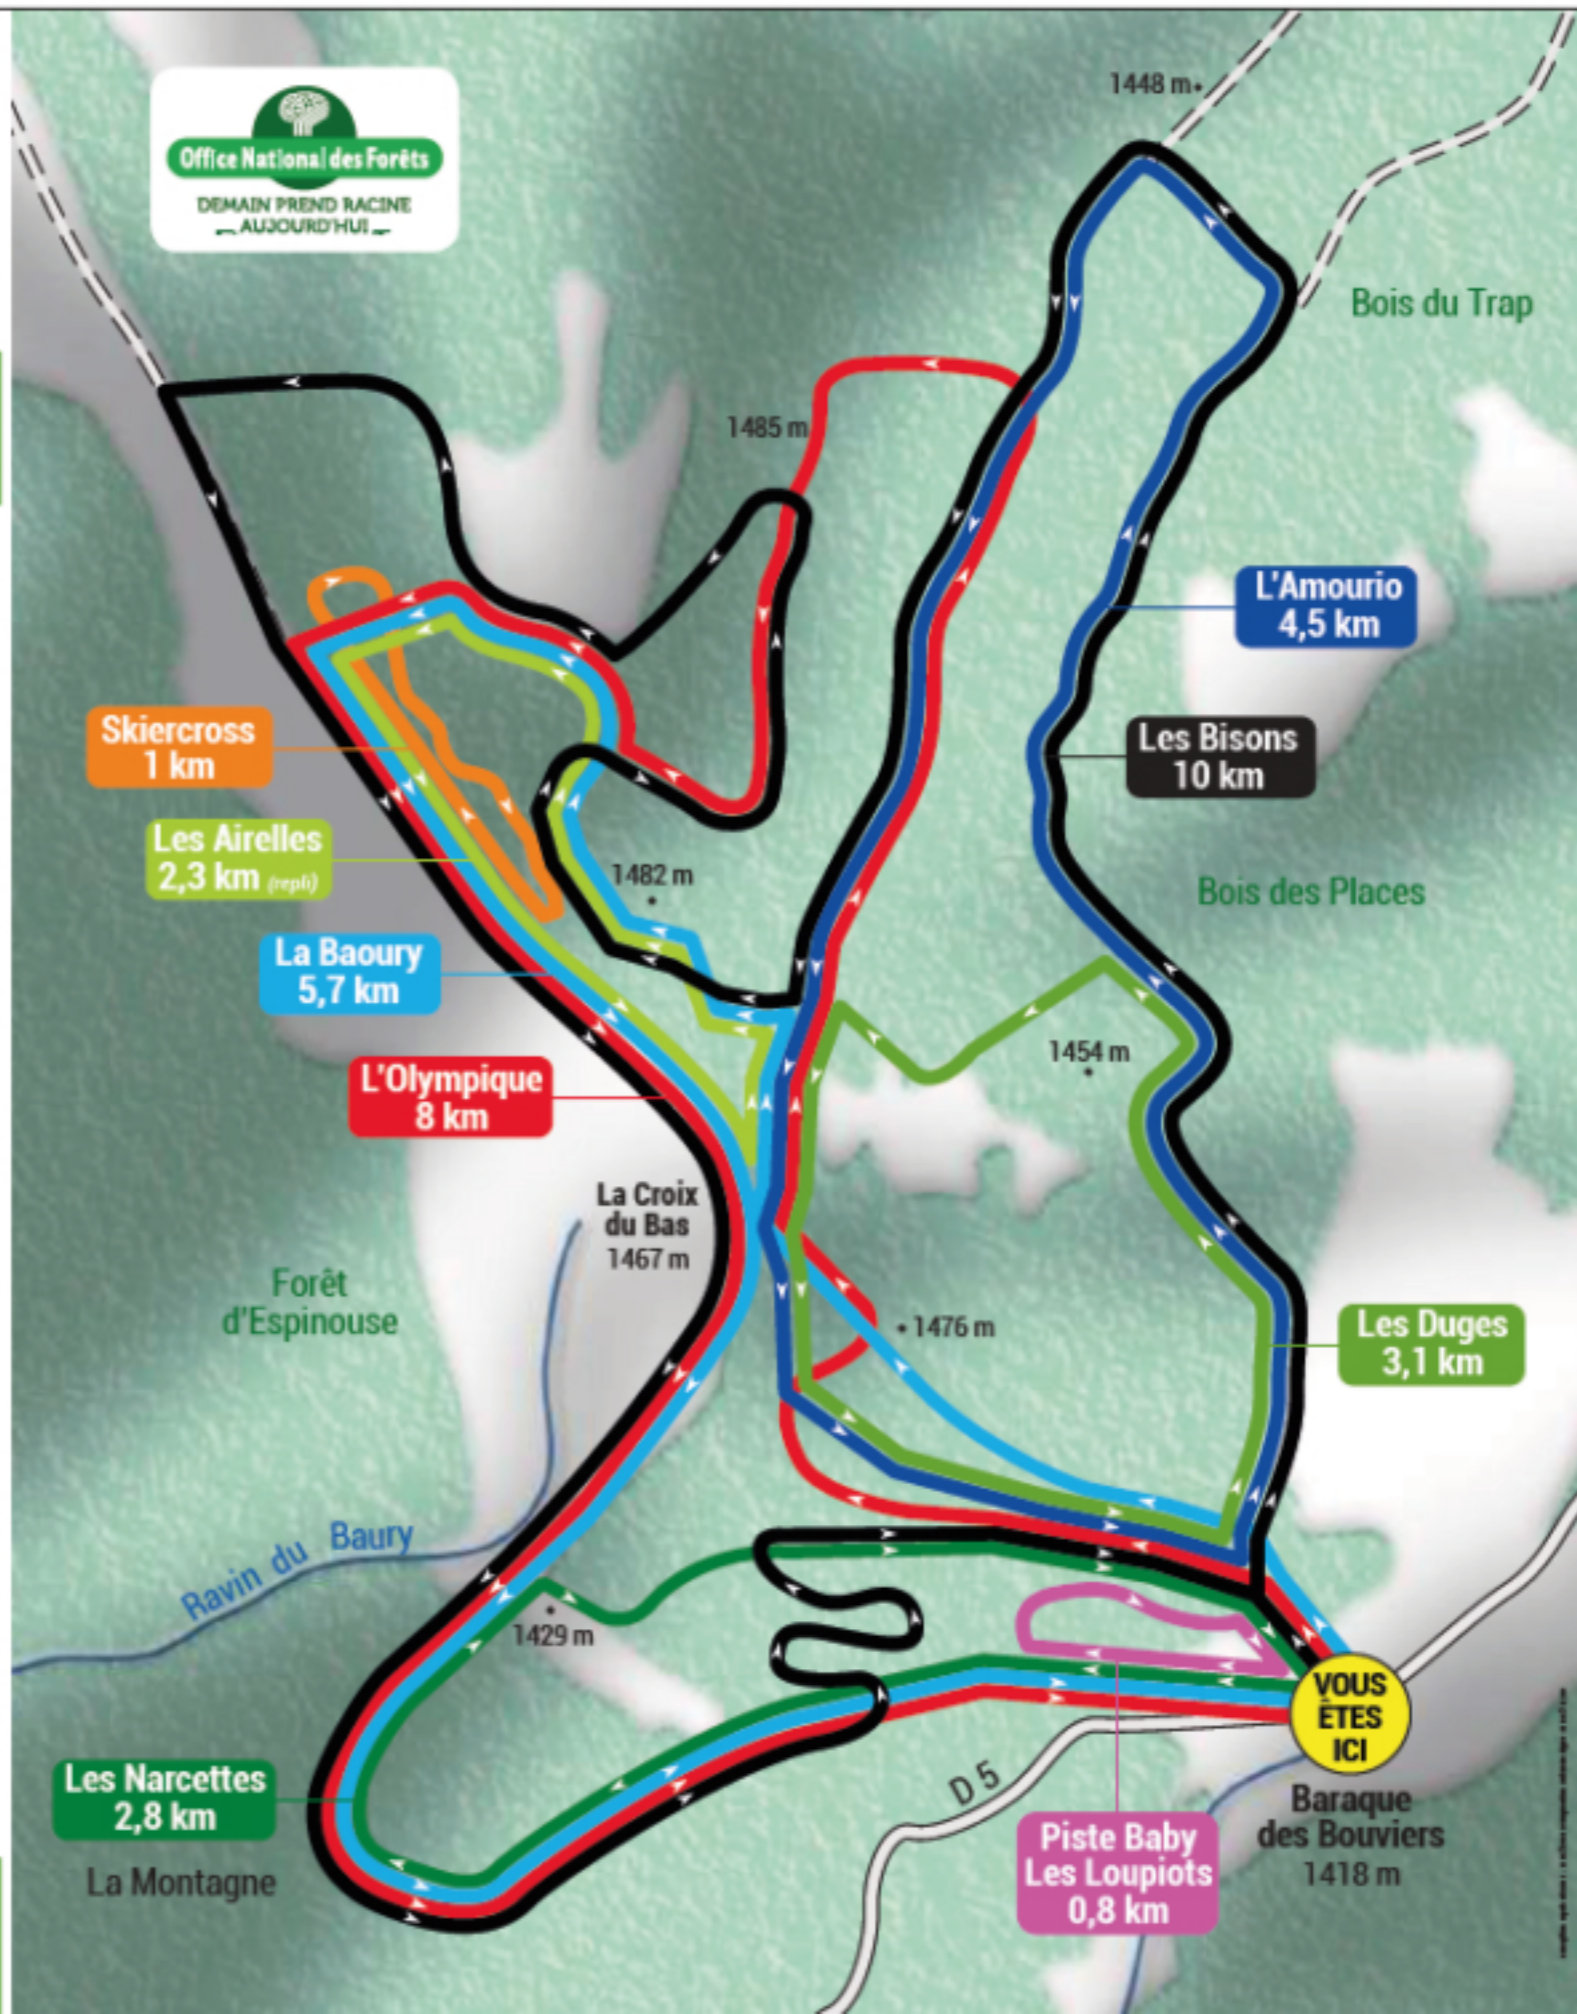

PISTES SKI DE FOND

Au départ de la Baraque des Bouviers

Les Duges > 3,1 km > Facile

EMPLACEMENT RÉGLETTE OUVERT/FERMÉ

Les Narcettes > 2,8 km > Facile

EMPLACEMENT RÉGLETTE OUVERT/FERMÉ

L'Amourio > 4,5 km > Moyen

EMPLACEMENT RÉGLETTE OUVERT/FERMÉ

La Baoury > 5,7 km > Moyen

EMPLACEMENT RÉGLETTE OUVERT/FERMÉ

L'Olympique > 8 km > Difficile

EMPLACEMENT RÉGLETTE OUVERT/FERMÉ

Les Bisons > 10 km > Très difficile

EMPLACEMENT RÉGLETTE OUVERT/FERMÉ

Les Loupiots > 0,8 km

EMPLACEMENT RÉGLETTE OUVERT/FERMÉ

Au départ de la Croix du Bas

Les Airelles > 2,3 km > Facile

EMPLACEMENT RÉGLETTE OUVERT/FERMÉ

Skiercross > 1 km

EMPLACEMENT RÉGLETTE OUVERT/FERMÉ

CONSIGNES D'INTERDICTIONS

Arrêté N°2/2017 du 10 octobre 2017

L'accès aux pistes est interdit aux personnes non équipées de skis de fond, ou accompagnées d'un animal, ou utilisant un engin de déplacement sur la neige.

INFORMATIONS & SECOURS

ACCUEIL STATION
04 66 47 41 54
07 82 73 30 46

SARU
15

POMPIERS
18

LEGENCES
112

BILLETTERIE - LOCATION MATÉRIEL - RENSEIGNEMENTS
au bâtiment d'accueil