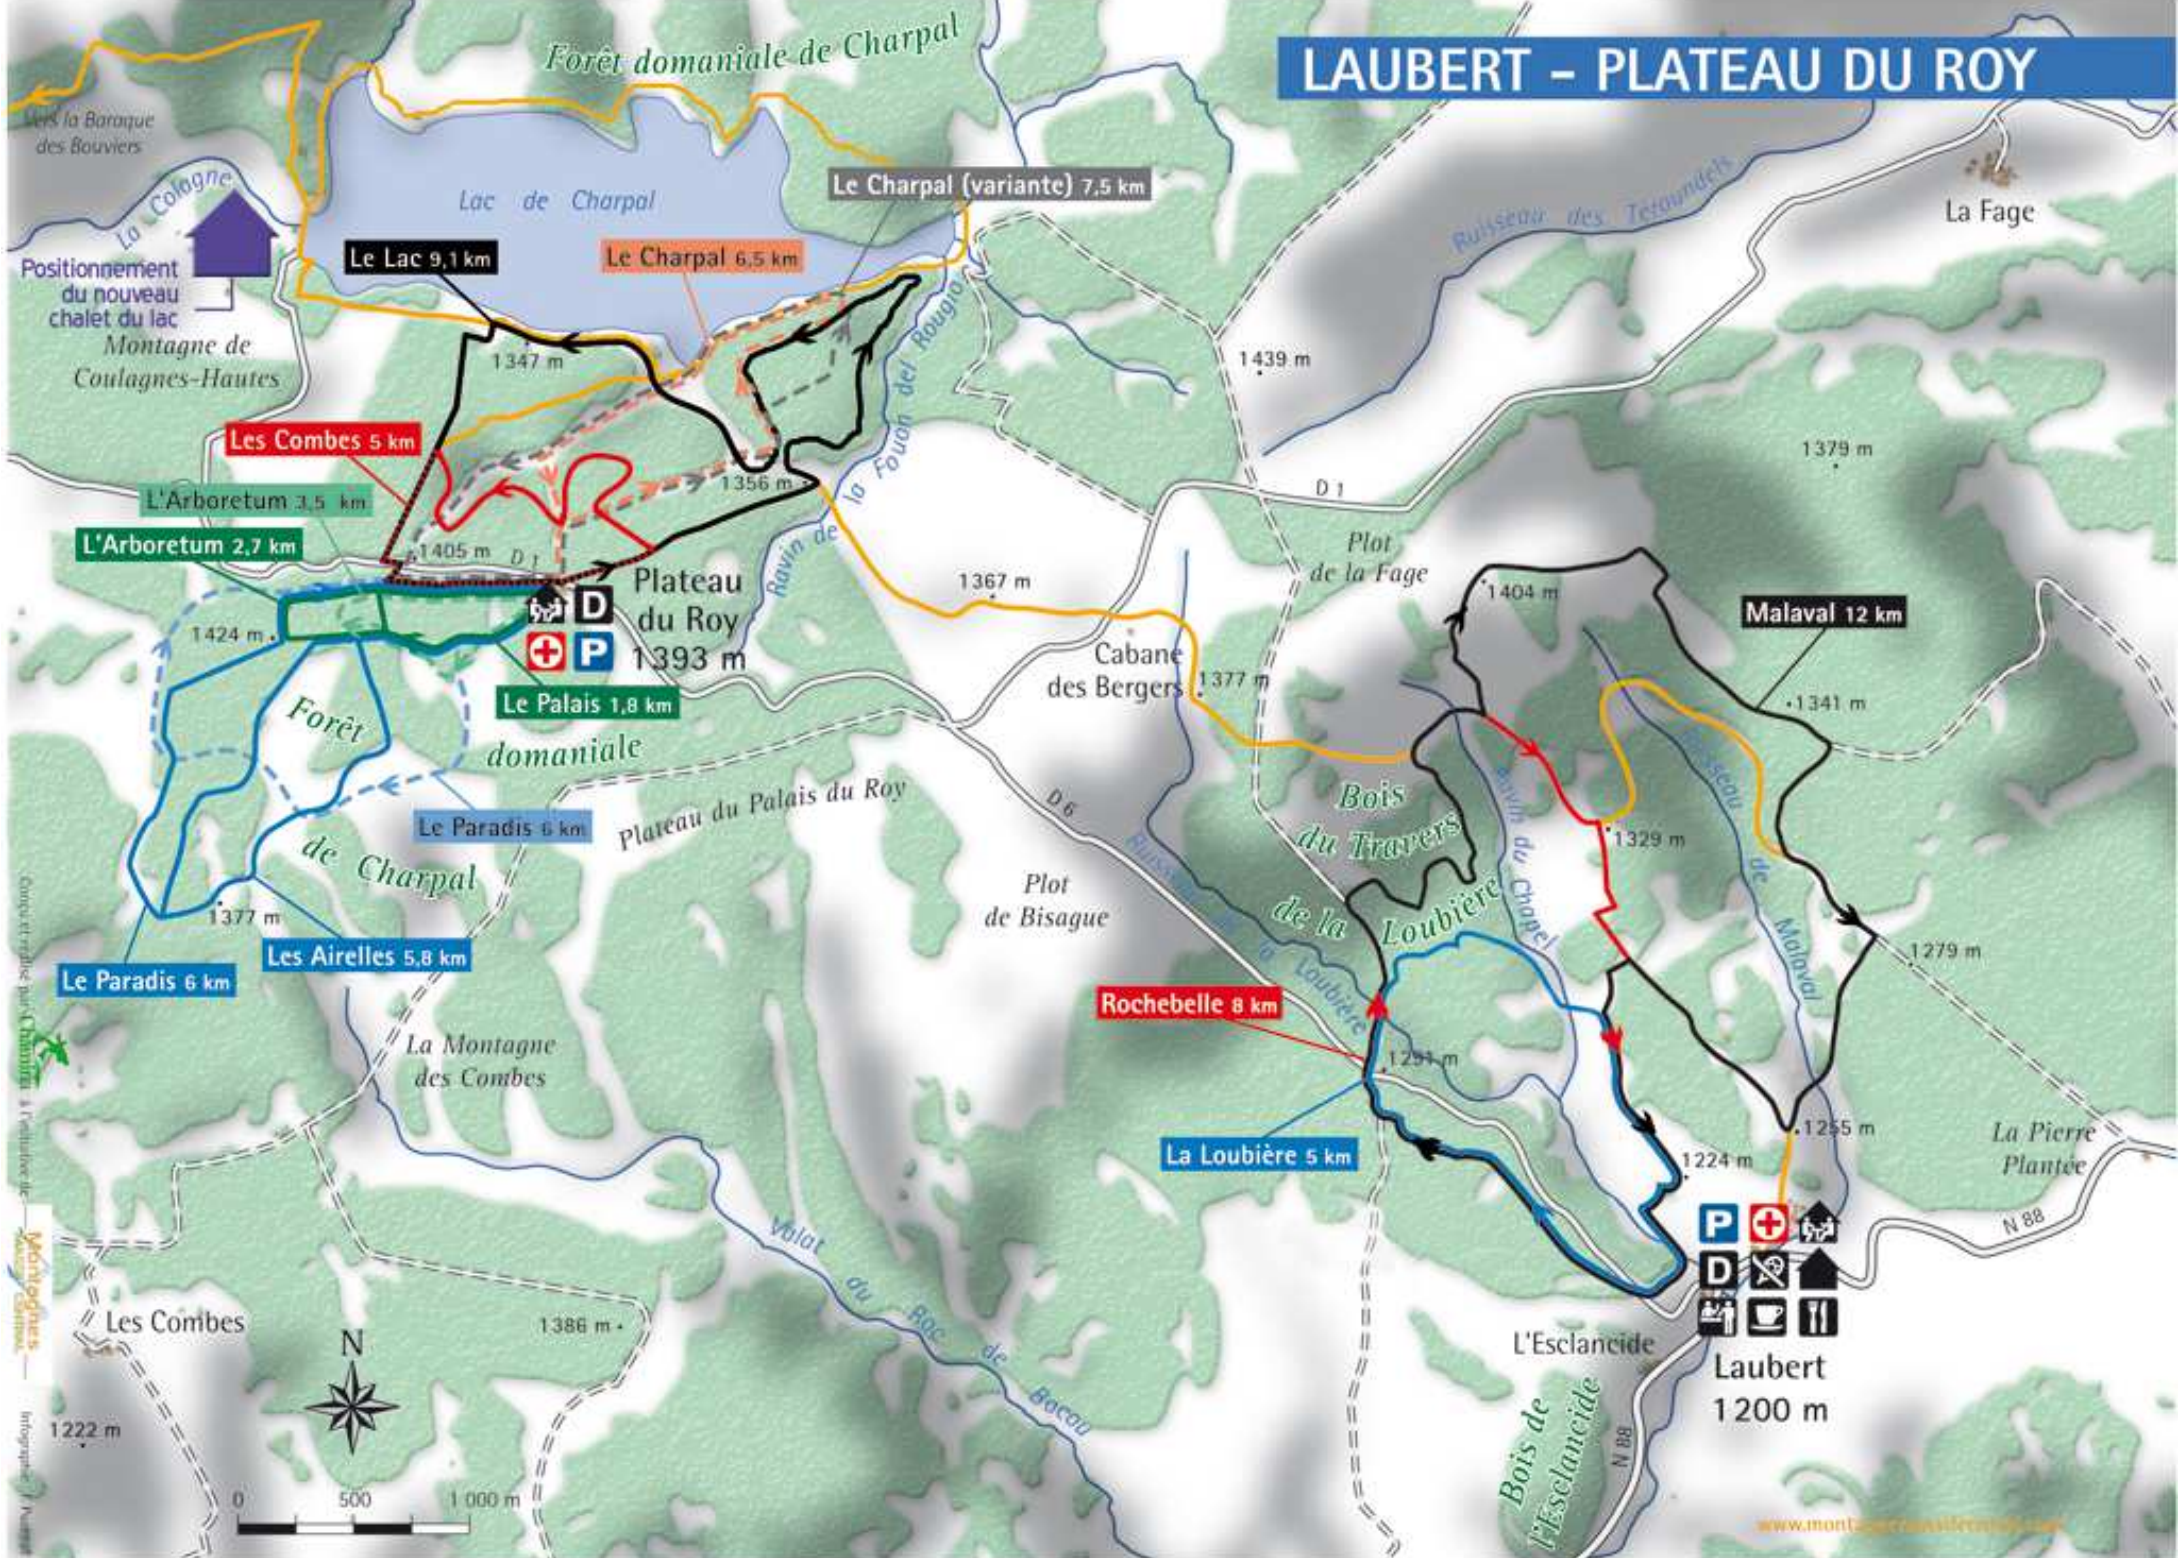

LAUBERT - PLATEAU DU ROY

Cartographie réalisée par Chantal et l'association de Montagnards de la Vallée de la Loubière