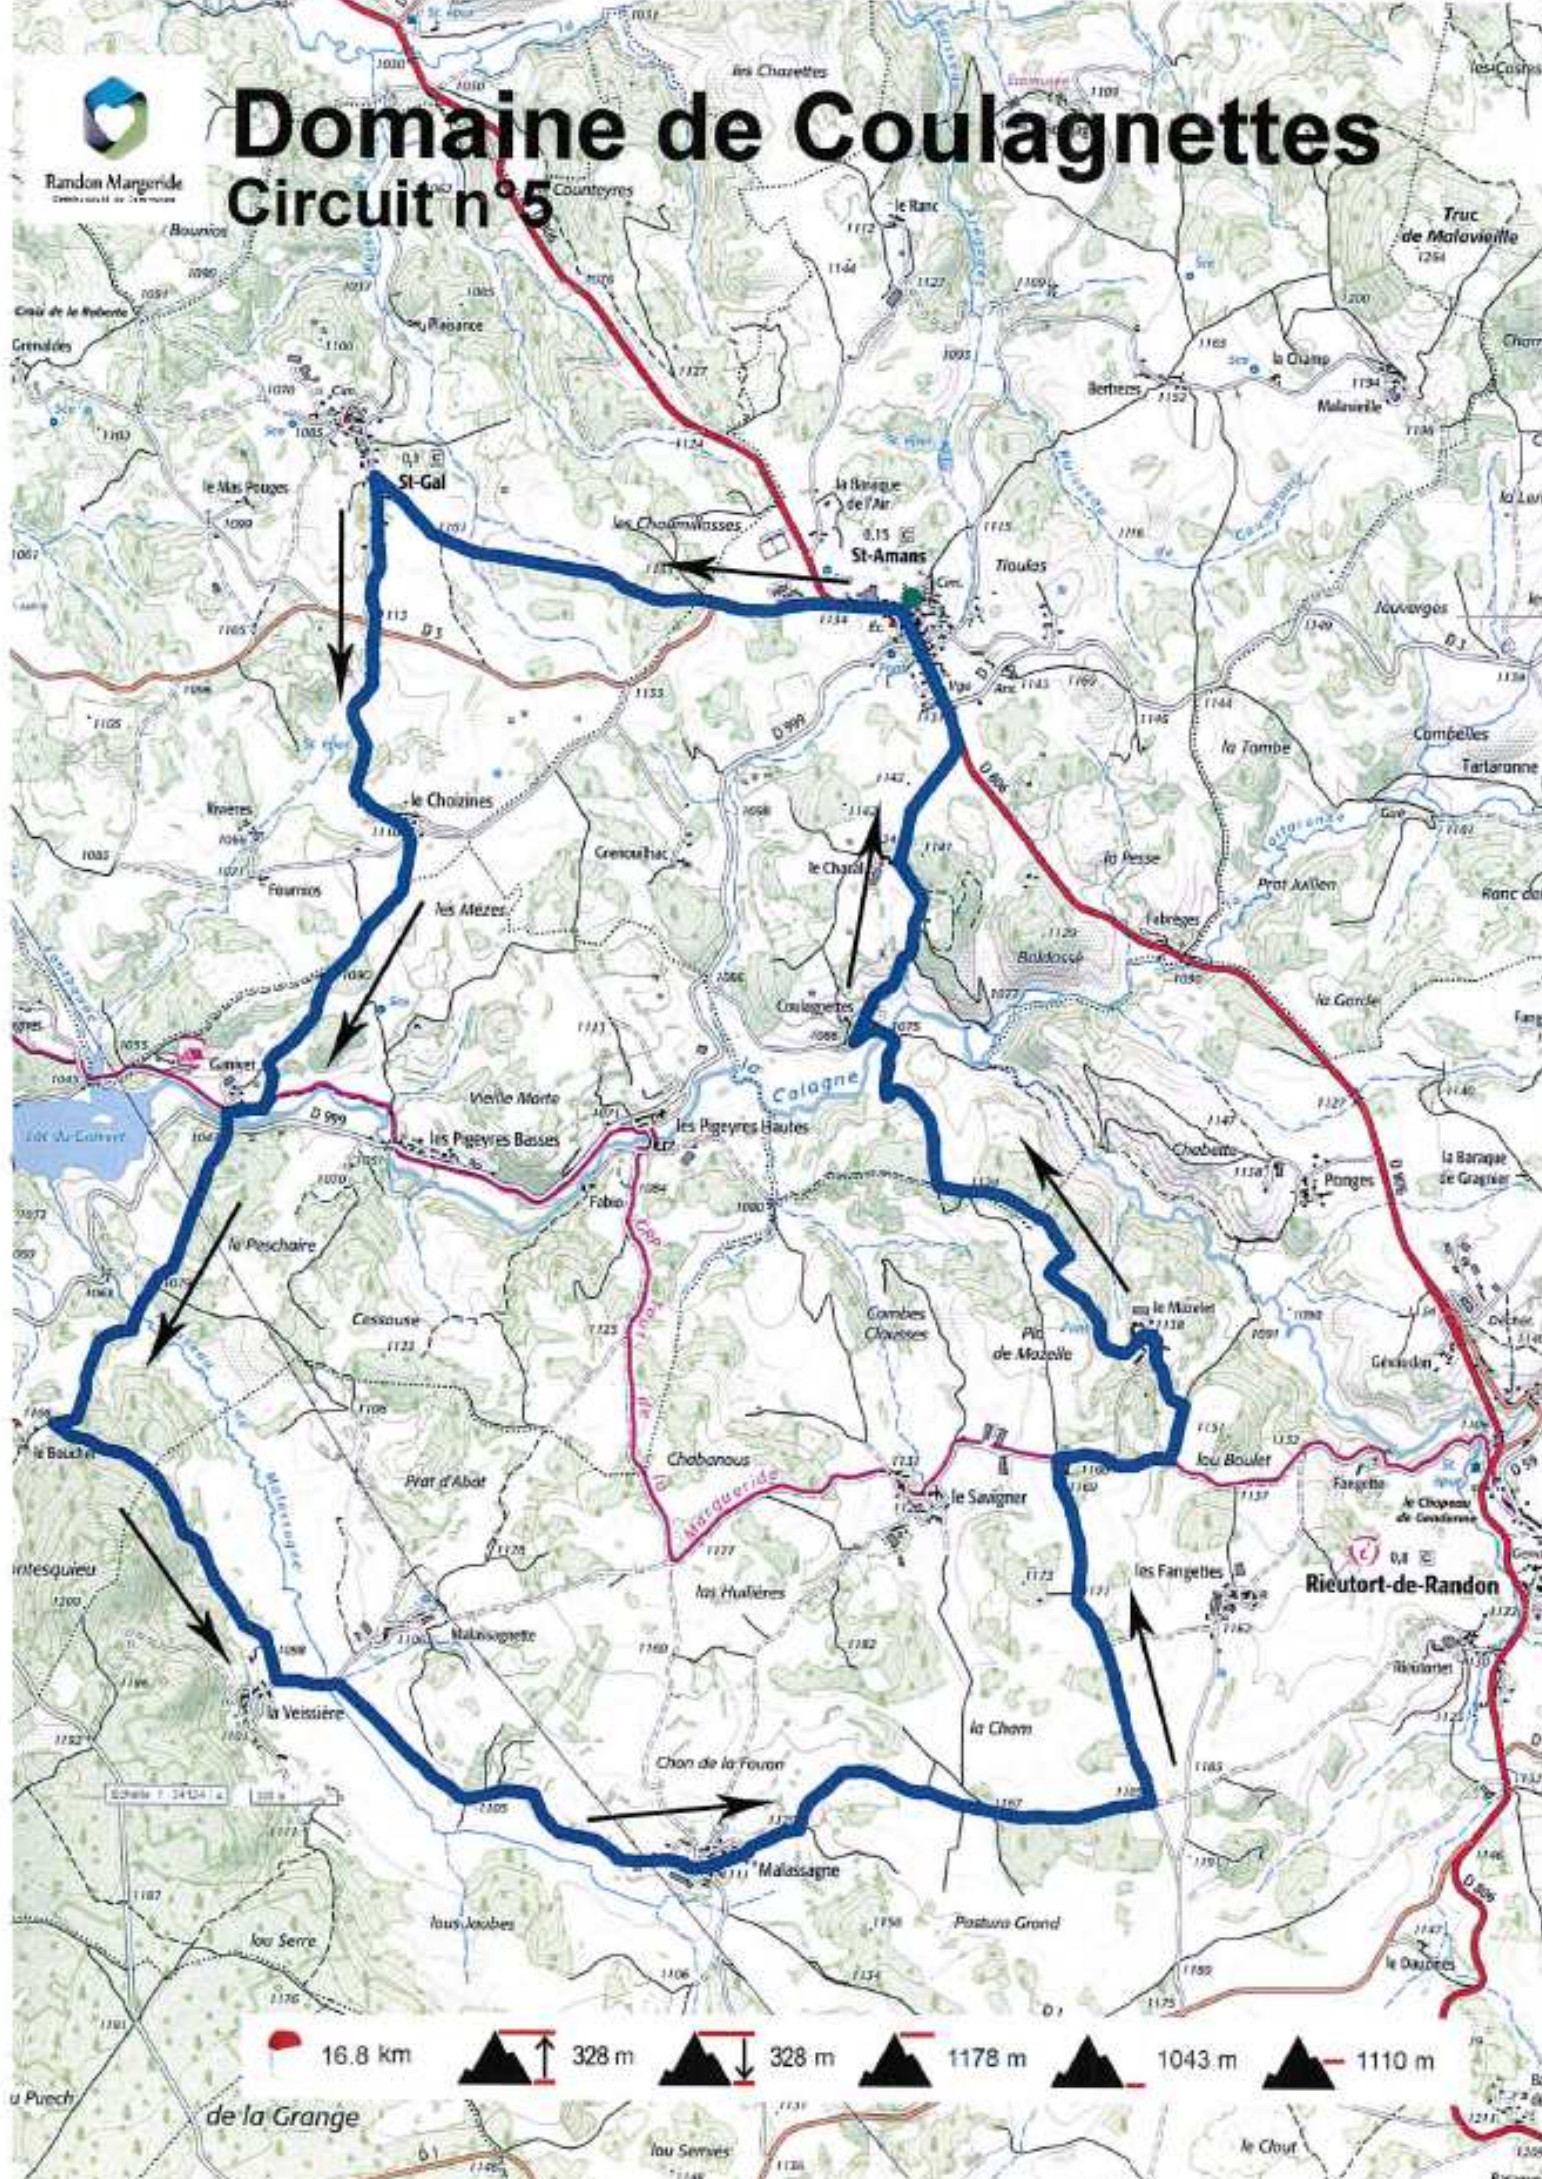

Randon Margeride
Département de la Corrèze

Domaine de Coulagnettes

Circuit n°5

de la Grange