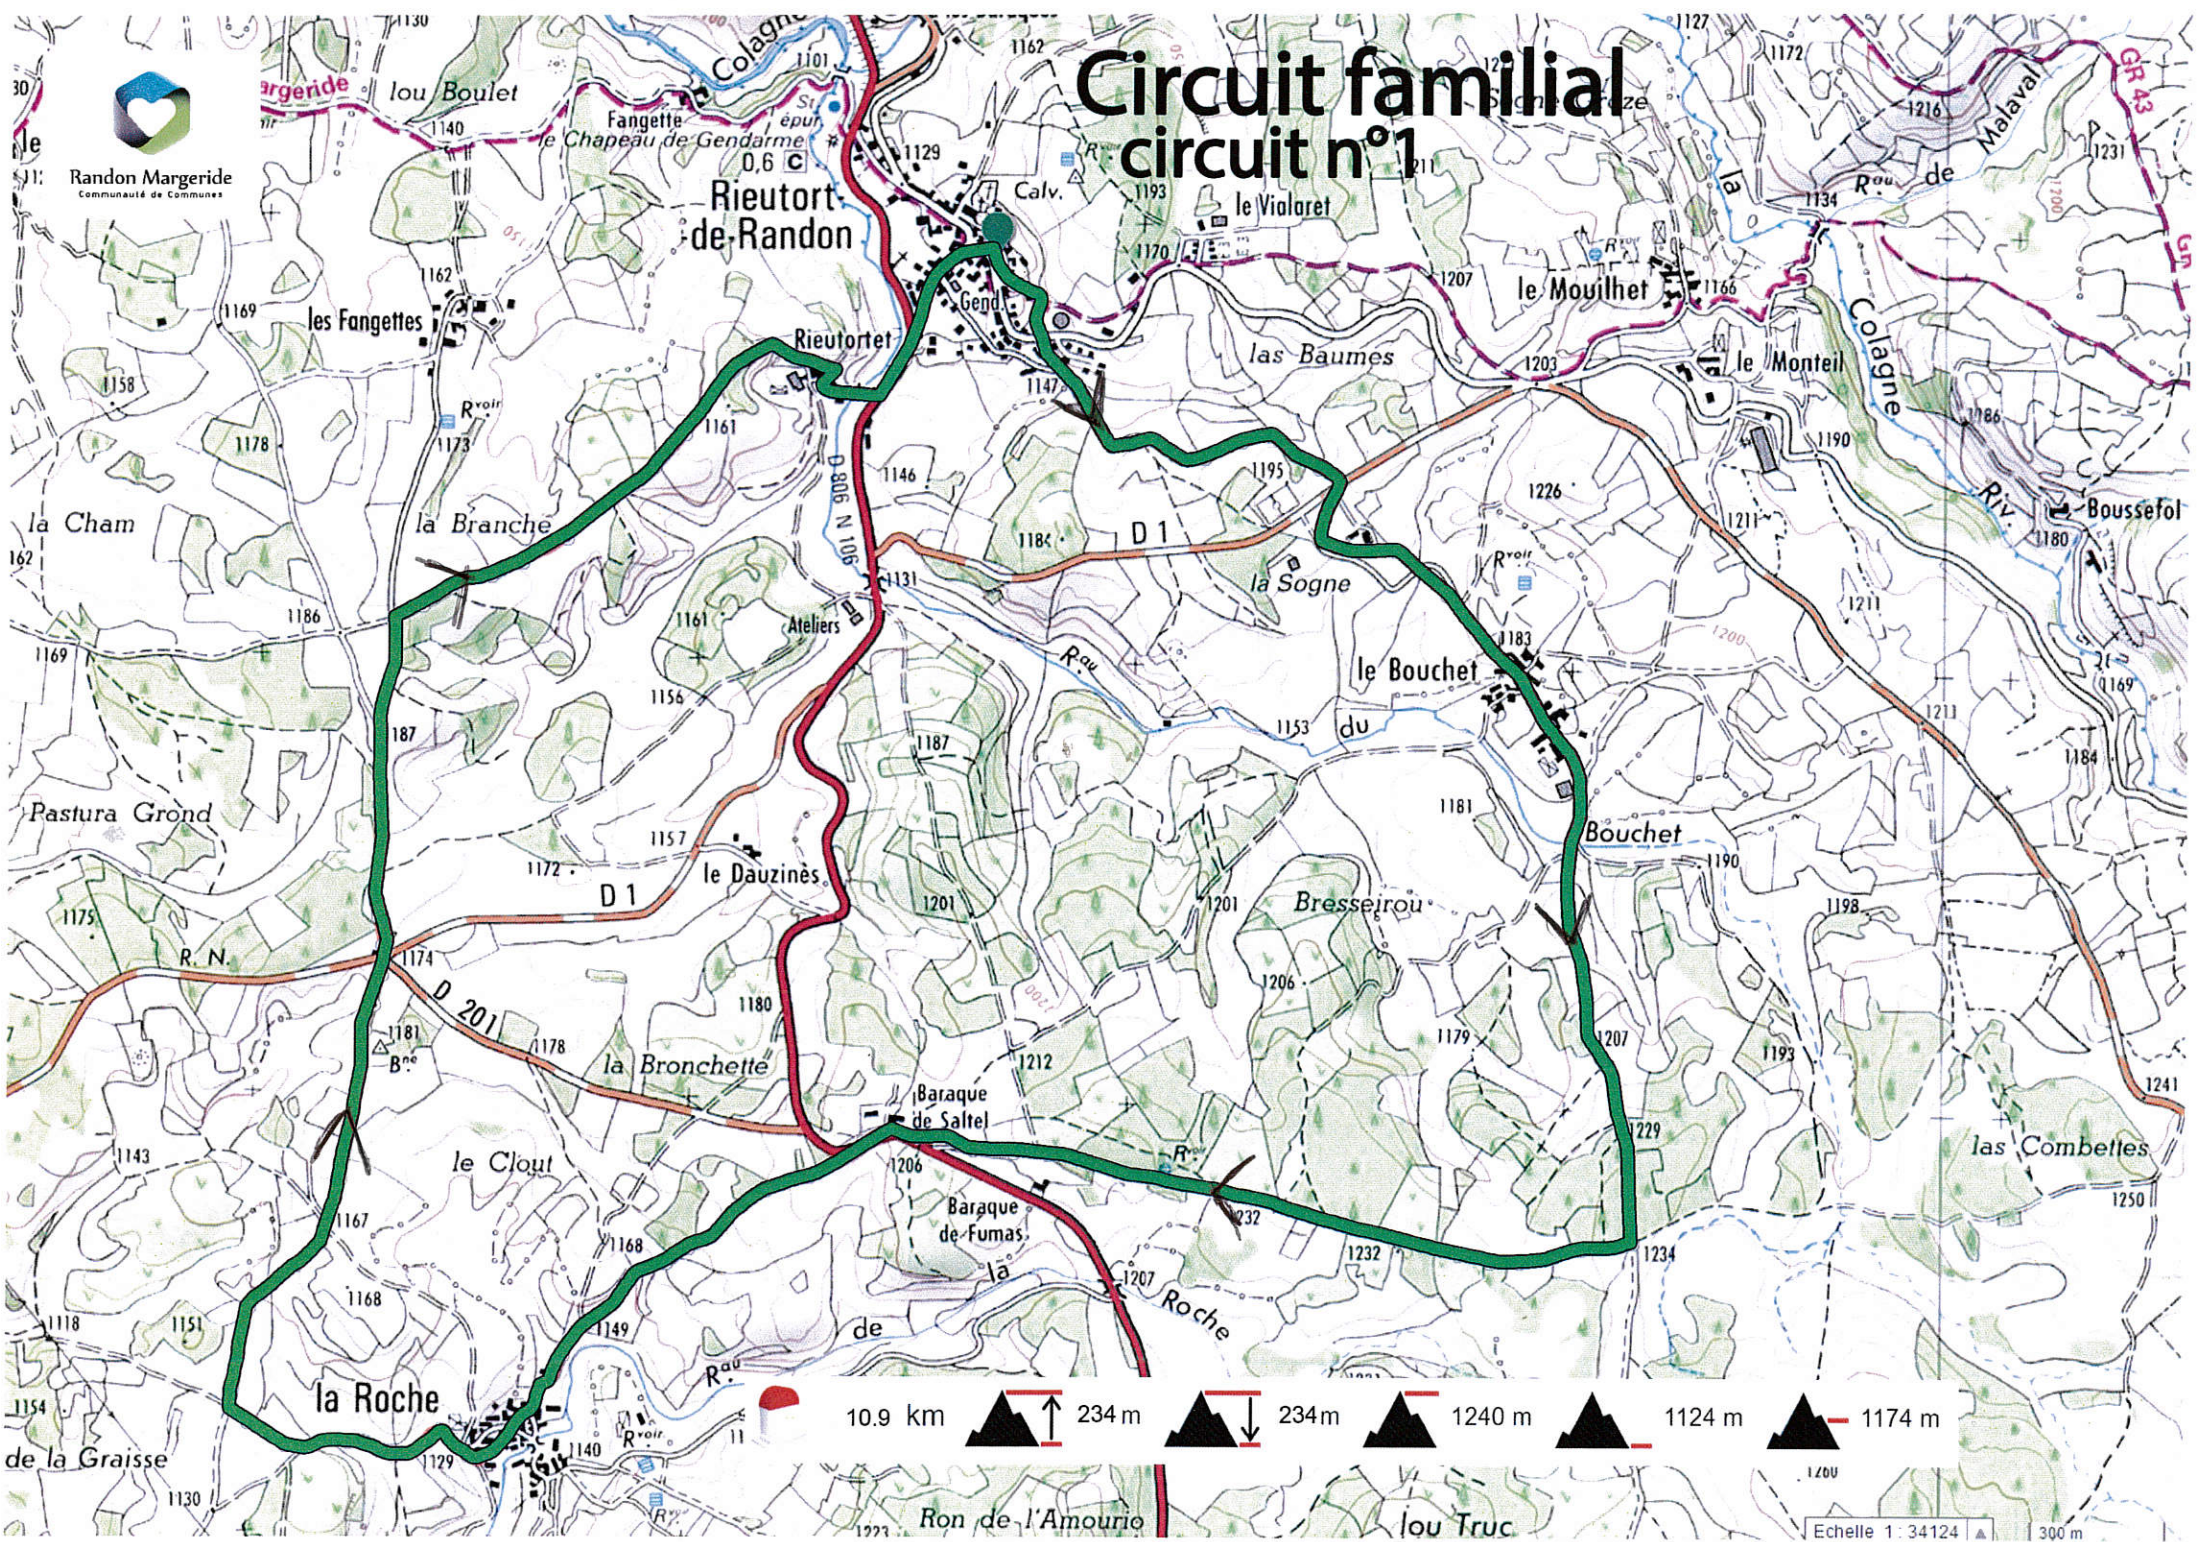

Randon Margeride
Communauté de Communes

Circuit familial circuit n°1

10.9 km

234 m

234 m

1240 m

1124 m

1174 m

1200

Echelle 1 : 34124

300 m